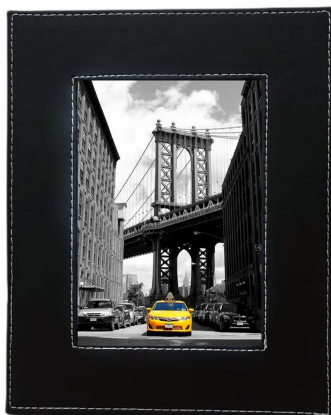

Parlante bluetooth porta celular **BLACKPUNK**

SKU: M220

Product Description

Parlante inalámbrico bluetooth **BLACKPUNK** Disfruta de tu música donde quieras cuando quieras. Este parlante permite vincular mediante bluetooth cualquier celular o tablet Podes también reproducir música a través de una memoria Micro SD y también mediante un pendrive. (soporta formato mp3). Permite conectar mediante cable Auxiliar 3.5 mm (incluido) a otro dispositivo externo. También podes escuchar radio FM. Permite recibir llamadas telefónicas. **Características** Potencia 2 x 8W Distancia inalámbrica 10 m aprox. Capacidad batería 1500 mAh Tiempo de reproducción 3 a 5 hs (dependiendo del volumen). Tiempo de carga 3 hs. Cinta transportable solapa sujetadora de celular o tablet.

PARLANTE Y AURICULARES FLIP

SKU: M223

Product Description

Parlante portátil **FLIP** , función 2 en 1. Práctico tamaño para trasladar, entra en 1 mano. Permite escuchar tu música preferida al aire libre o bien con sus 2 auriculares earbuds touch. Diseño elegante con detalles en eco cuero Incluye mosquetón para poder colgarlo. Tiempo de reproducción 5 hs aprox. Batería 450 mah Potencia parlante 5 w. Medidas 10,7 x 4,5 x 2,5 cm conexión de carga USB / Tipo C. Incluye packaging color negro.

PORTA RETRATO ECO CUERO

SKU: M152

Product Description

Porta retrato eco cuero negro. Permite fotos de 13 x 18 cm Se puede utilizar tanto vertical como horizontal.

POWERBANK 8000 mAh

SKU: M203

Product Description